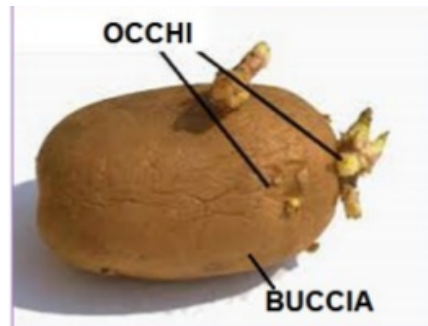

I TUBERI

I **TUBERI** SONO LA PARTE DELLA PATATA CHE SI MANGIA.

SONO ROTONDA E SI TROVANO SOTTOTERRA.

LA **BUCCIA** PROTEGGE LA PATATA.

LE FOGLIE

LE FOGLIE DELLA PATATA SONO **VERDI** E PELOSE.

I FIORI

I FIORI HANNO CINQUE PETALI DI COLORE BIANCO. IL CENTRO È **GIALLO**..

I FRUTTI SONO **VELENOSI**. SONO PICCOLE **BACCHE** ROTONDE **CON DENTRO** I SEMI.

I TUBERI

I **TUBERI** SONO LA PARTE DELLA PATATA CHE SI MANGIA.

SONO ROTONDA E SI TROVANO SOTTOTERRA.

LA **BUCCIA** PROTEGGE LA PATATA.

LE FOGLIE

LE FOGLIE DELLA PATATA SONO **VERDI** E PELOSE.

I FIORI

I FIORI HANNO CINQUE PETALI DI COLORE BIANCO. IL CENTRO È **GIALLO**..

I FRUTTI SONO **VELENOSI**. SONO PICCOLE **BACCHE** ROTONDE **CON DENTRO** I SEMI.