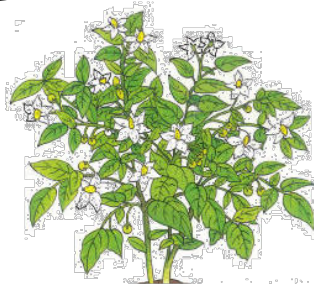

I TUBERI

I **TUBERI** SONO LA PARTE DELLA PATATA CHE SI MANGIA.

SONO ROTONDA E SI TROVANO SOTTOTERRA.

LA **BUCCIA** PROTEGGE LA PATATA.

LE FOGLIE

LE FOGLIE DELLA PATATA SONO **VERDI** E PELOSE.

I FIORI

I FIORI HANNO CINQUE PETALI DI COLORE BIANCO. IL CENTRO È **GIALLO**..

I FRUTTI SONO **VELENOSI**. SONO PICCOLE **BACCHE** ROTONDE **CON DENTRO** I SEMI.

I TUBERI

I **TUBERI** SONO LA PARTE DELLA PATATA CHE SI MANGIA.

SONO ROTONDA E SI TROVANO SOTTOTERRA.

LA **BUCCIA** PROTEGGE LA PATATA.

LE FOGLIE

LE FOGLIE DELLA PATATA SONO **VERDI** E PELOSE.

I FIORI

I FIORI HANNO CINQUE PETALI DI COLORE BIANCO. IL CENTRO È **GIALLO**..

I FRUTTI SONO **VELENOSI**. SONO PICCOLE **BACCHE** ROTONDE **CON DENTRO** I SEMI.